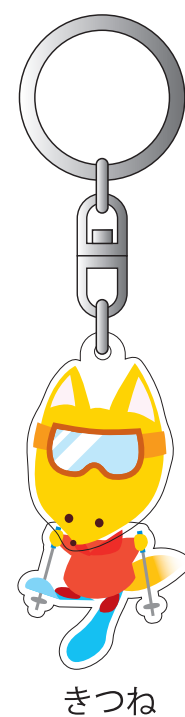

フリフリアクリルキーホルダー

※ストラップも各色取り揃えております。

カエル

シーサー

ふくろう

さる

雪だるま

レッサーパンダ

金太郎

宇宙人

てるてる坊主

きつね