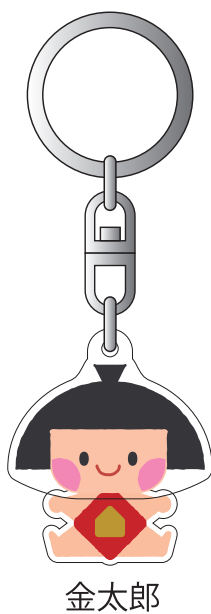

フリフリアクリルキーホルダー

※ストラップも各色取り揃えております。

カエル

シーサー

ふくろう

さる

雪だるま

レッサーパンダ

金太郎

宇宙人

てるてる坊主

きつね