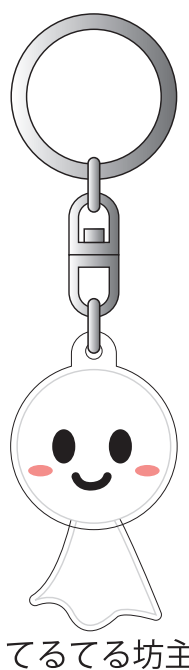

フリフリアクリルキーホルダー

※ストラップも各色取り揃えております。

カエル

シーサー

ふくろう

さる

雪だるま

レッサーパンダ

金太郎

宇宙人

てるてる坊主

きつね