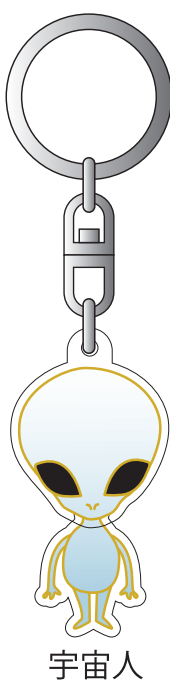

フリフリアクリルキーホルダー

※ストラップも各色取り揃えております。

カエル

シーサー

ふくろう

さる

雪だるま

レッサーパンダ

金太郎

宇宙人

てるてる坊主

きつね