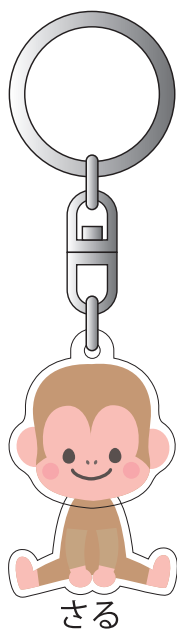

フリフリアクリルキーホルダー

※ストラップも各色取り揃えております。

カエル

シーサー

ふくろう

さる

雪だるま

レッサーパンダ

金太郎

宇宙人

てるてる坊主

きつね