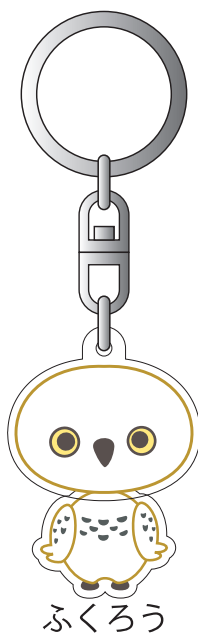

フリフリアクリルキーホルダー

※ストラップも各色取り揃えております。

カエル

シーサー

ふくろう

さる

雪だるま

レッサーパンダ

金太郎

宇宙人

てるてる坊主

きつね