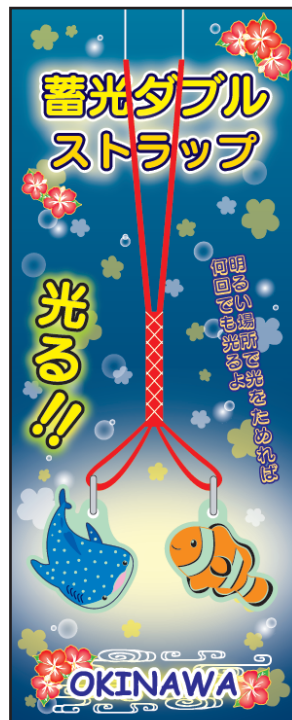

# 蓄光アクリルキーホルダー

キツネ

クリオネ

くま

くまの手

京都

沖縄

富士山